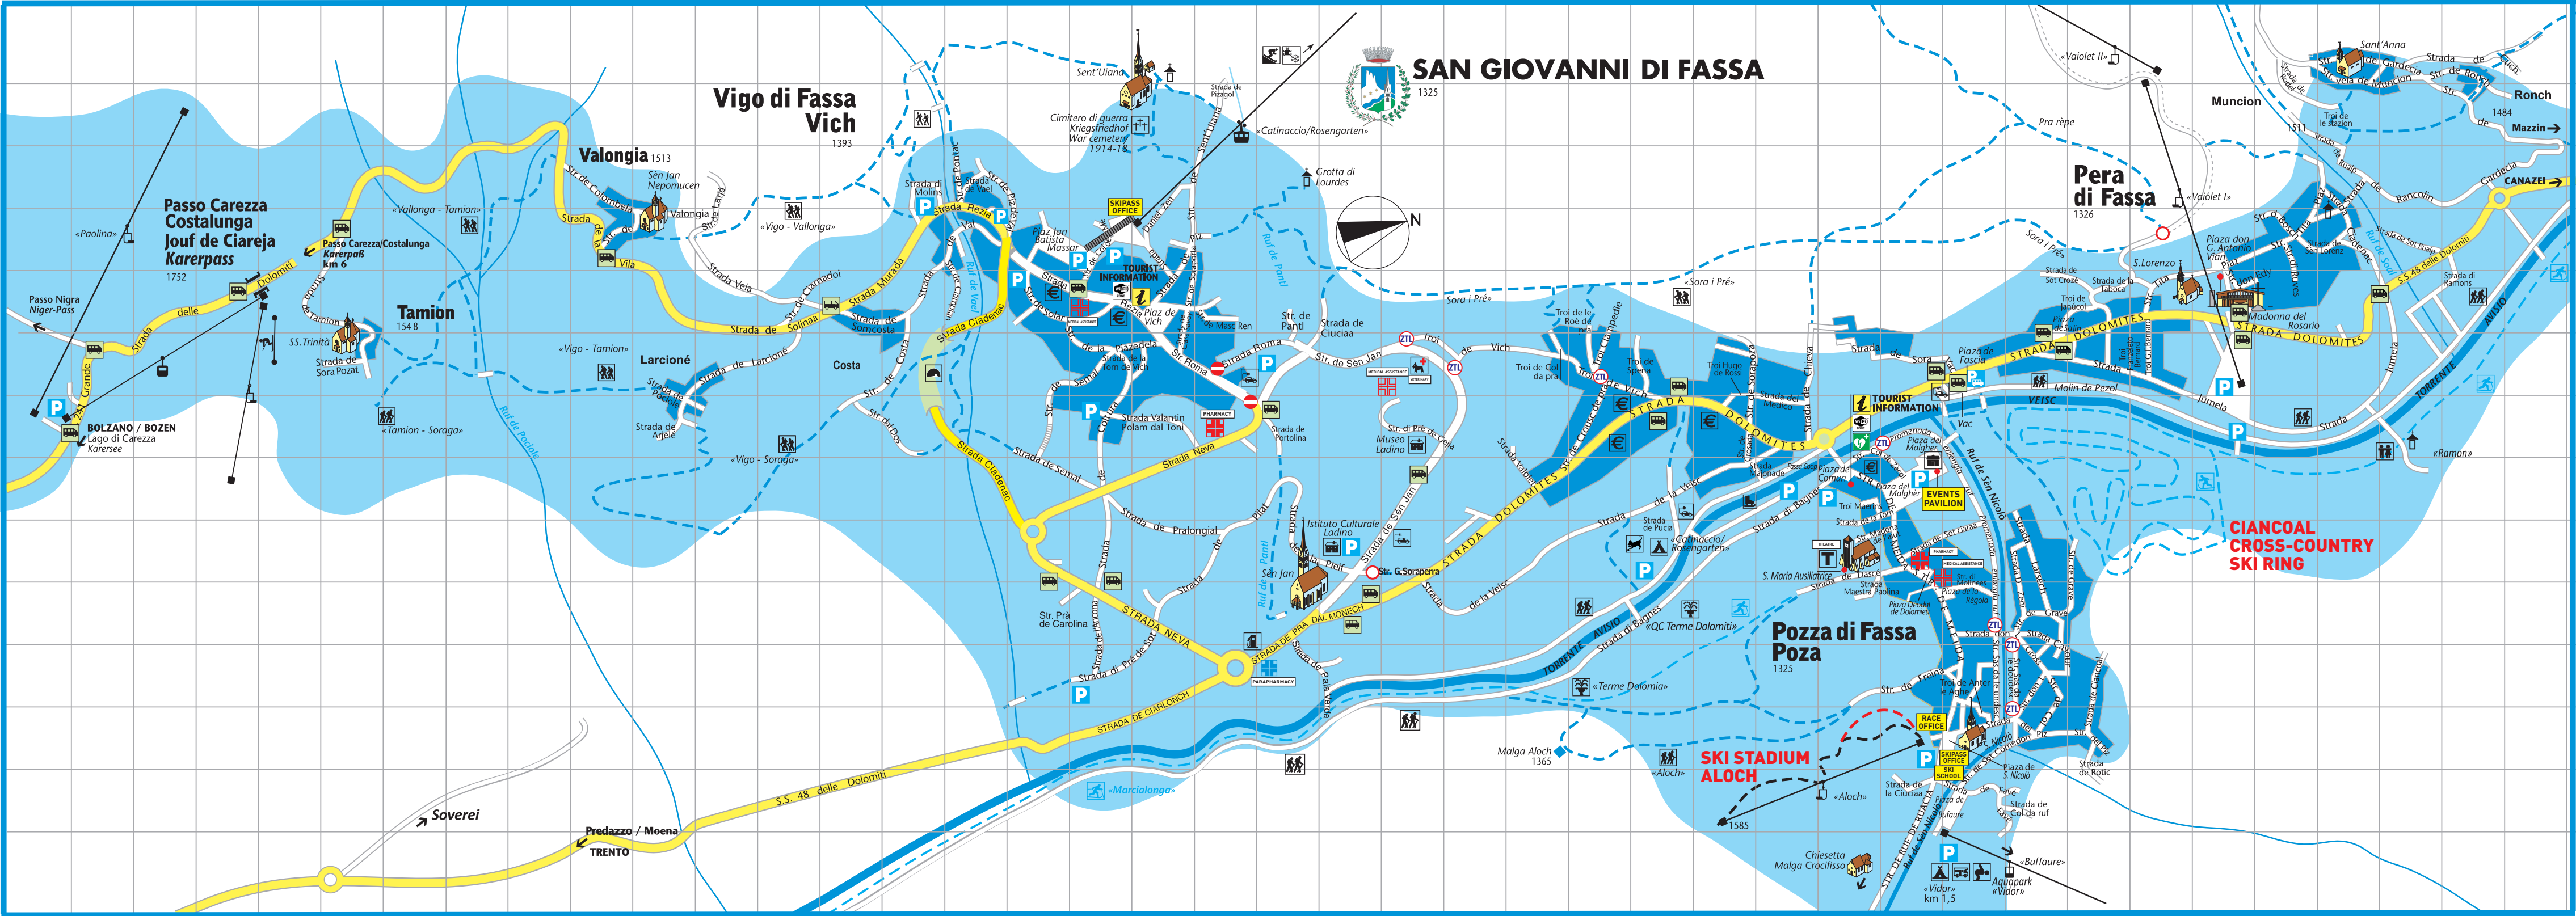

SAN GIOVANNI DI FASSA

1325

Passo Carezza Costalunga Jof de Ciareja Karerpass
1752

BOLZANO / BOZEN
Lago di Carezza Karersee

Tamion
1548

Vigo di Fassa Vich
1393

Valongia
1513

Pera di Fassa
1326

Pozza di Fassa Poza
1325

CIANCOAL CROSS-COUNTRY SKI RING

SKI STADIUM ALOCH
1365

Predazzo / Moena
TRENTO

Soverei

Ronch Mazzin
1484

CANAZEI

AVISIO

Bufaure

Aquapark «Vidor»
km 1,5