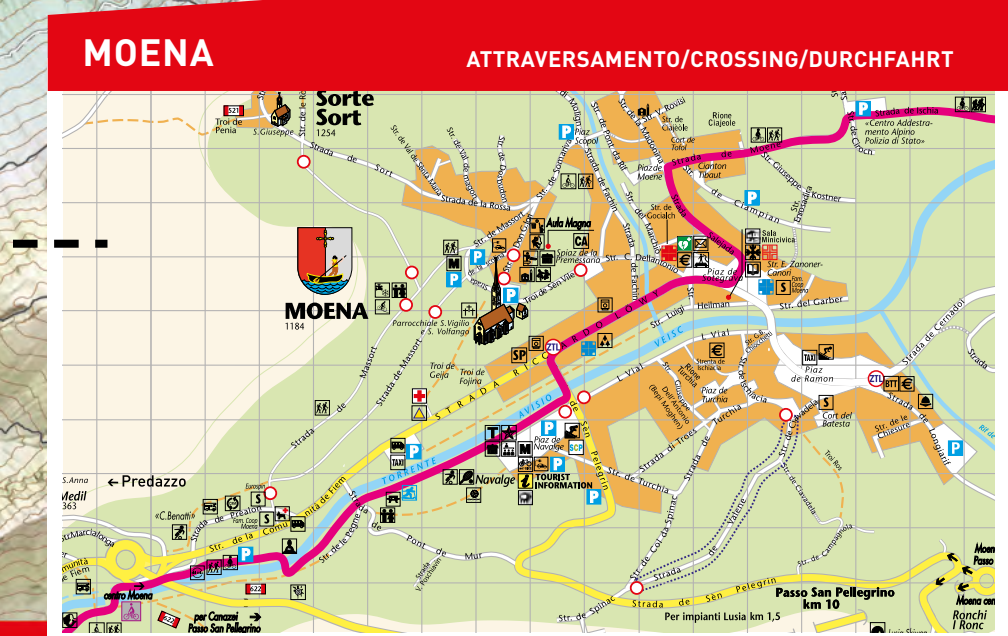

2025 Cartago