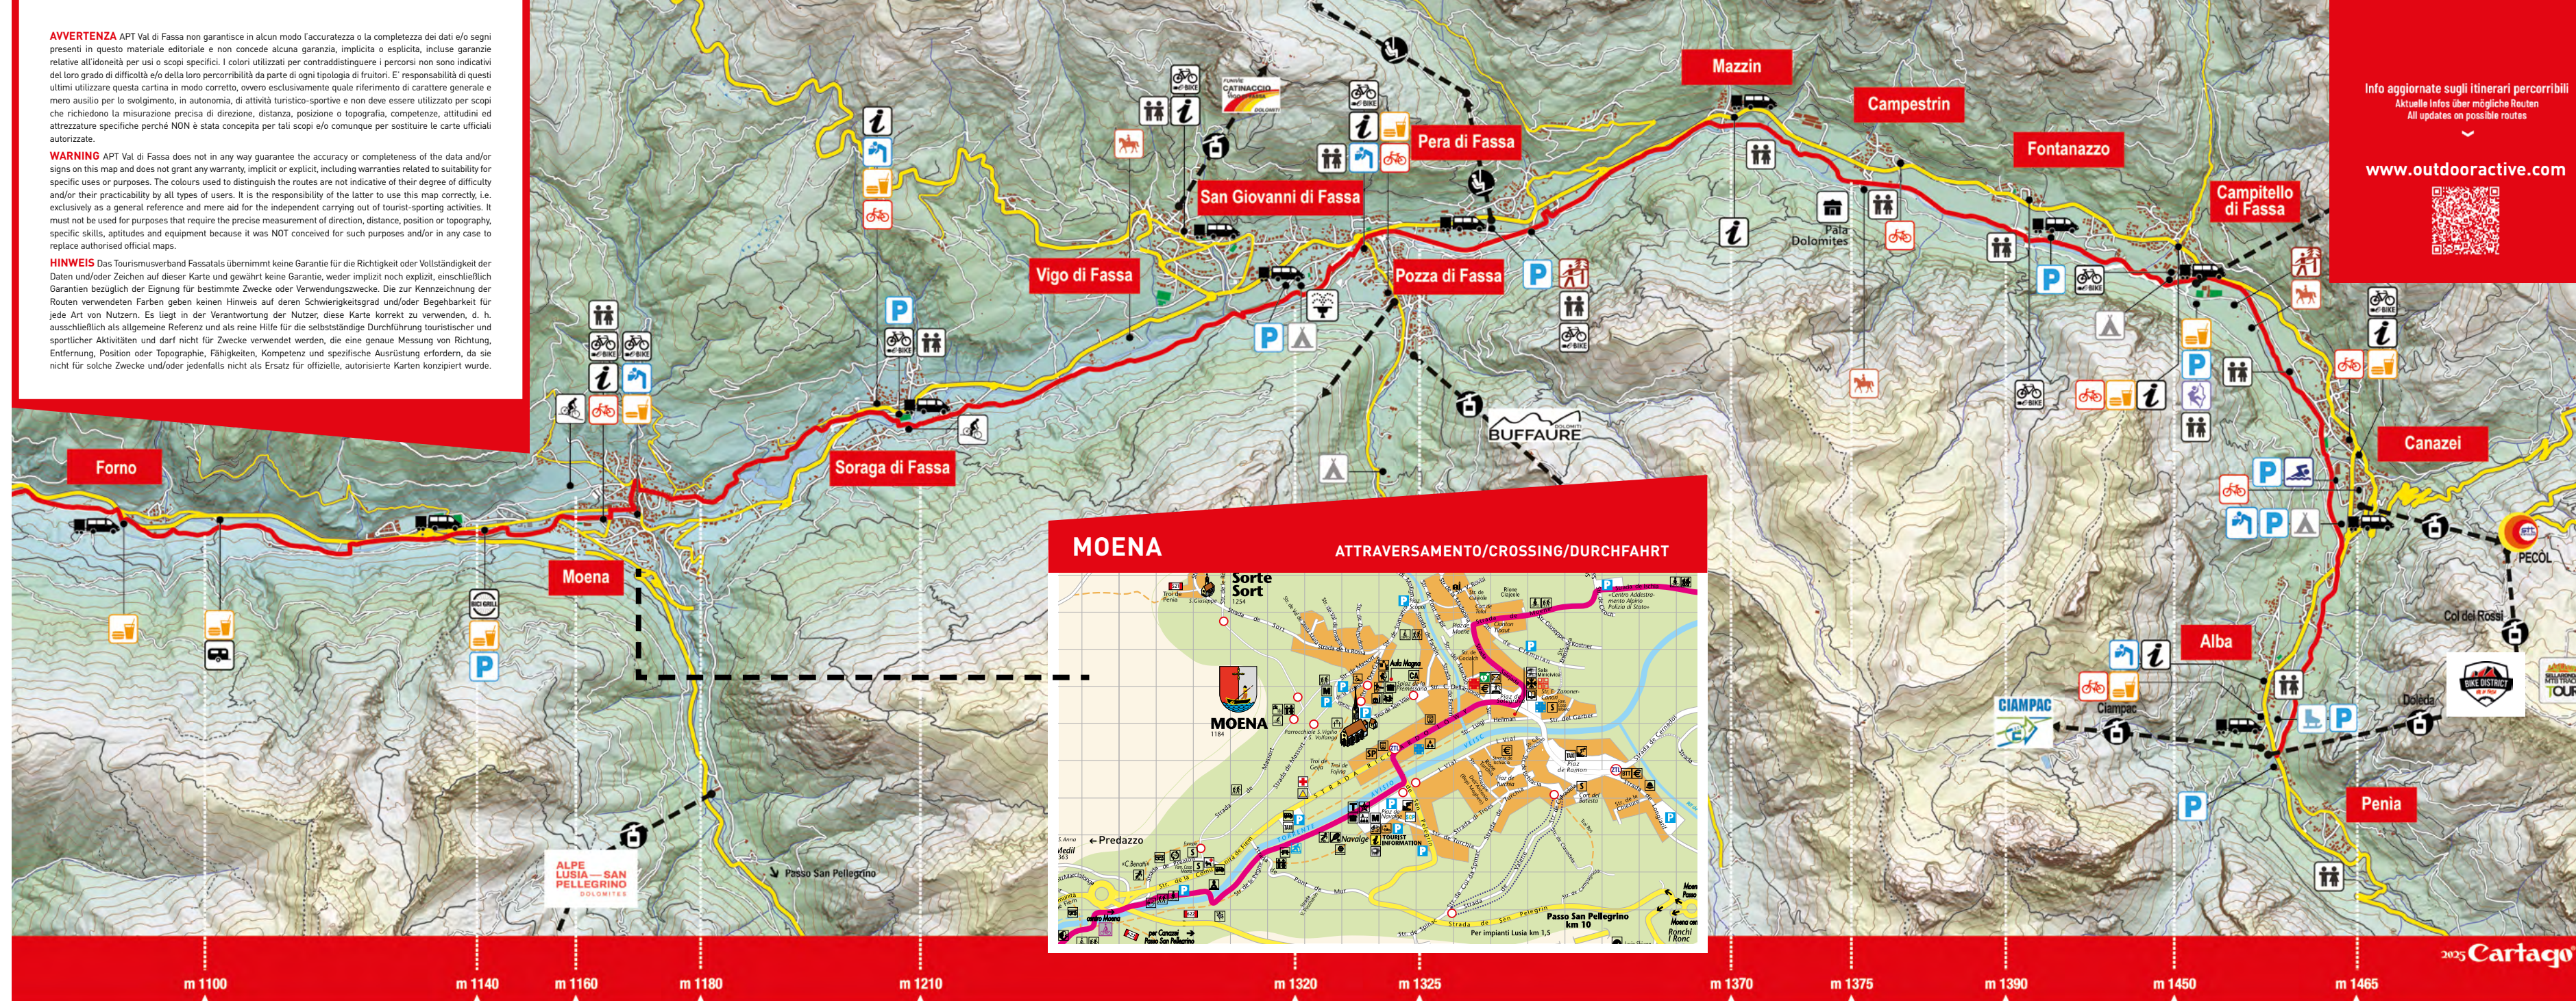

SAN GIOVANNI DI FASSA

TONY SPORT
Strada Rezia, 11 - Vigo
tel. +39 0462 763275
info@tonysport.it
tonysport.it

SPORT LUCY
Passo Costalunga, 5 - Vigo
tel. +39 0471 612162
sportlucy@tin.it
sportlucy.it

FASSA RENT BIKE
Strada de Meida, 106 - Pozza
tel. +39 0462 775177
info@fassarent.it
fassarent.it

GROSS SPORT
Str. Madona de l'Aiut, 2 - Pozza
tel. +39 0462 763373
tel. +39 338 9547208
info@grossport.it
grossport.it

WEBIKE
Strada de Meida, 148 - Pozza
tel. +39 0462 775060
info@webike.rent
webike.rent

CAMPESTRIN

FASSA SKI BIKE
Strèda Antermoa, 8
tel. +39 0462 750145
tel. +39 338 3460374
info@fassaskibike.com
fassaskibike.com

CAMPITELLO DI FASSA

FASSA SKI BIKE
Strèda de Pènt de Sera, 10
tel. +39 0462 750145
tel. +39 338 3460374
info@fassaskibike.com
fassaskibike.com

CANAZEI

6PUNTO9
Strèda Dolomites, 72
tel. +39 0462 600232
tel. +39 366 4008222
booking@7punto0.it
6punto9.com

DETOMAS SHOP
Strèda de Parèda, 31
tel. +39 0462 602447
info@detomasshop.com
detomasshop.com

NORTHLAND SKI & SNOWBOARD
Strèda del Piz, 17
tel. +39 0462 601656
rent@northlandski.com
northlandski.com

PEAK SPORT ADVENTURE
Strèda de Parèda, 83
tel. +39 0462 600247
tel. +39 338 1446711
info@peaksport.tn.it
canazeibikerent.com

SKI PAOLO NOLEGGIO SPORT
Strèda de Contrin, 17 - Alba
tel. +39 0462 600347
info@skipaolo.it
skipaolo.it

Info aggiornate sugli itinerari percorribili
Aktuelle Infos über mögliche Routen
All updates on possible routes

www.outdooractive.com

FASSA & FIEMME BIKE EXPRESS

31.05.2025 - 27.06.2025 / 01.09.2025 - 21.09.2025
Sabato e domenica | Saturday and Sunday | Samstag und Sonntag
28.06.2025 - 31.08.2025
Tutti i giorni | Every day | Jeden Tag

Km	FERMATE | BUS STOP | HALTESTELLEN			
km 0	MOLINA DI FIEMME - BUS STOP PARCHEGGIO VIA SEGHERIE VIA SEGHERIE PARKING AREA | VIA SEGHERIE PARKPLATZ	08:30	13:00	16:35
km 6	STAZIONE FONDOVALLE CABINOVIA CERMIS | CERMIS CABIN LIFT VALLEY STATION | KABINENBAHN CERMIS TALSTATION	08:36	13:06	16:41
km 10	LAGO DI TESERO - CENTRO DEL FONDO CROSS-COUNTRY SKI CENTER | LANGLAUFSZENTRUM	08:47	13:17	16:52
km 15	ZIANO - BUS STOP VIA STAZIONE C/O LA SPORTIVA FACTORY SHOP	08:55	13:25	17:00
km 22	PREDAZZO - CABINOVIA LATEMAR 2200 LATEMAR 2200 CABIN LIFT | KABINENBAHN LATEMAR 2200	09:05	13:35	17:10
km 25	FORNO - PASTICCERIA REINHARD BUS STOP | BUSHALTESTELLE	09:13	13:43	17:18
km 28	MOENA - BICI GRILL	09:20	13:50	17:25
km 30	SORAGA DI FASSA - BUS STOP CAMPO SPORTIVO SPORTSGROUND | SPORTPLATZ	09:30	14:00	17:35
km 33	VIGO DI FASSA - HOTEL CARPE DIEM BUS STOP | BUSHALTESTELLE SOLO SU RICHIESTA | ONLY ON REQUEST | NUR AUF VERLANGEN	-	-	17:40
km 36	POZZA DI FASSA - PLESSO SCOLASTICO SCHOOL BUS STOP | SCHULBUSHALTESTELLE	09:36	14:06	17:46
km 37	PERA DI FASSA - SEGGIOVIA VAJOLET VAJOLET CHAIR LIFT | SSELSELIFT VAJOLET	09:41	14:11	17:51
km 39	MAZZIN BUS STOP | BUSHALTESTELLE	09:45	14:15	17:55
km 41	FONTANAZZO - ZONA ARTIGIANALE CYCLING ROUTE START | ANFANG RADWEG	09:50	14:20	18:00
km 44	CAMPITELLO DI FASSA - CASERMA VV.FF. FIRE DEPARTMENT | FEUERWEHR	09:55	14:25	18:05
km 46	CANAZEI - IMPIANTI BELVEDERE BELVEDERE CABIN LIFT | KABINENBAHN BELVEDERE	10:05	14:35	18:15
km 49	ALBA DI CANAZEI - IMPIANTI CIAMPAC CIAMPAC CABIN LIFT | KABINENBAHN CIAMPAC	10:15	14:45	18:25

□ Dal | from | von 28.06 al | to | bis 31.08.2025
Prenotazione consigliata su | reservation recommended on | Reservierung empfohlen auf:
www.ctago.it

APT VAL DI FASSA
Strèda Roma, 36 - 38032 Canazei (TN) - Tel. +39 0462 609500
info@fassa.com | fassa.com

CONCEPT 2025 WHITE, RED & GREEN
ED. 2025 - ARCHIVIO IMMAGINI APT VAL DI FASSA, F. MODICA, P. RAMIREZ