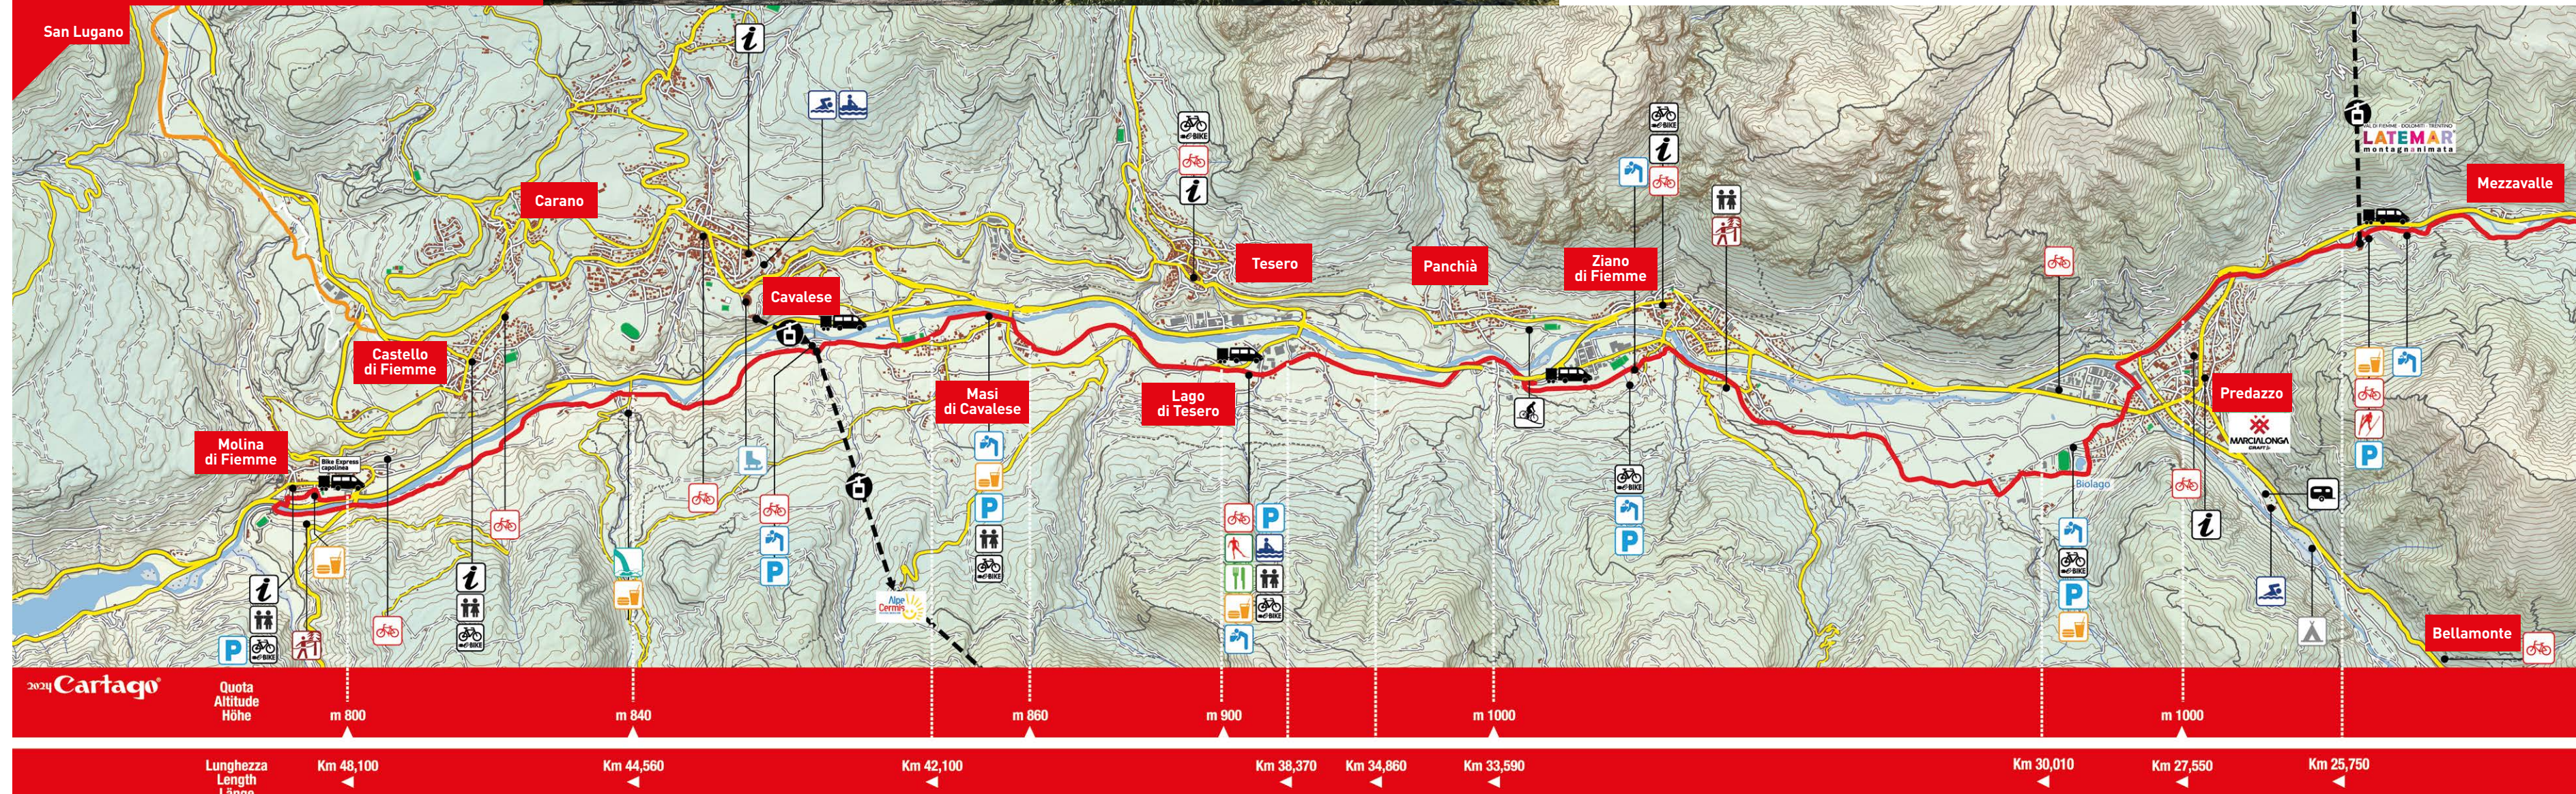

PISTA CICLOPEDONALE

Dolomiti di Fiemme e Fassa
Cycling and walking route
Rad - u. Wanderweg

* MY PASSION LIVES HERE
* HIER LEBT MEINE LEIDENSCHAFT

“La mia passione
abita qui”

Bar	Maneggio Riding School Reithalle	Parcheggio Parking Parkplatz	Impianti di risalita Lifts Liftenlangen	Piazzola per camper Caravan site Wohnmobil Parkplatz	Pista ciclabile Cycling route Radweg
Restaurant	Parco avventura Adventure park Abenteuer Park	Bici Grill	Uffici informazioni Information/Info	Parco giochi/ Children's playground/ Kinderspielplatz	Passaggio su strade comunali Transit on town roads Durchfahrt auf Gemeindestraßen
Fontana Fountain/Brunnen	Cascata/Waterfall Wasserfall	Stadio del ghiaccio Ice-rink stadium Eishalle	Stazione ricarica e-bike E-bike Charging Station E-bike - Ladestation	Centro termale Spa/Thermen	In via di realizzazione Under construction Im Aufbau
Stadio del salto Ski-Jumping Stadium Skisprung Stadion	Camping/Campsite Campingplatz	Noleggio/Assistenza Rental/Assistance Verleih/Service	Padiglione manifestazioni Events pavilion Veranstaltungspavillon	Bike Express Stop	Altra pista ciclabile Other cycling route Andere Radweg
Stadio del fondo Cross-country stadium Langlaufzentrum	Piscina Swimming pool Schwimmbad	Bike Skill Park	Palestra arrampicata Climbing wall Kletterwand		

Cycling and walking route
Rad-u. Wanderweg

Val di Fassa. Dove sei di casa
Where you feel at home
Wo du zu Hause bist

fassa.com

PISTA CICLOPEDONALE