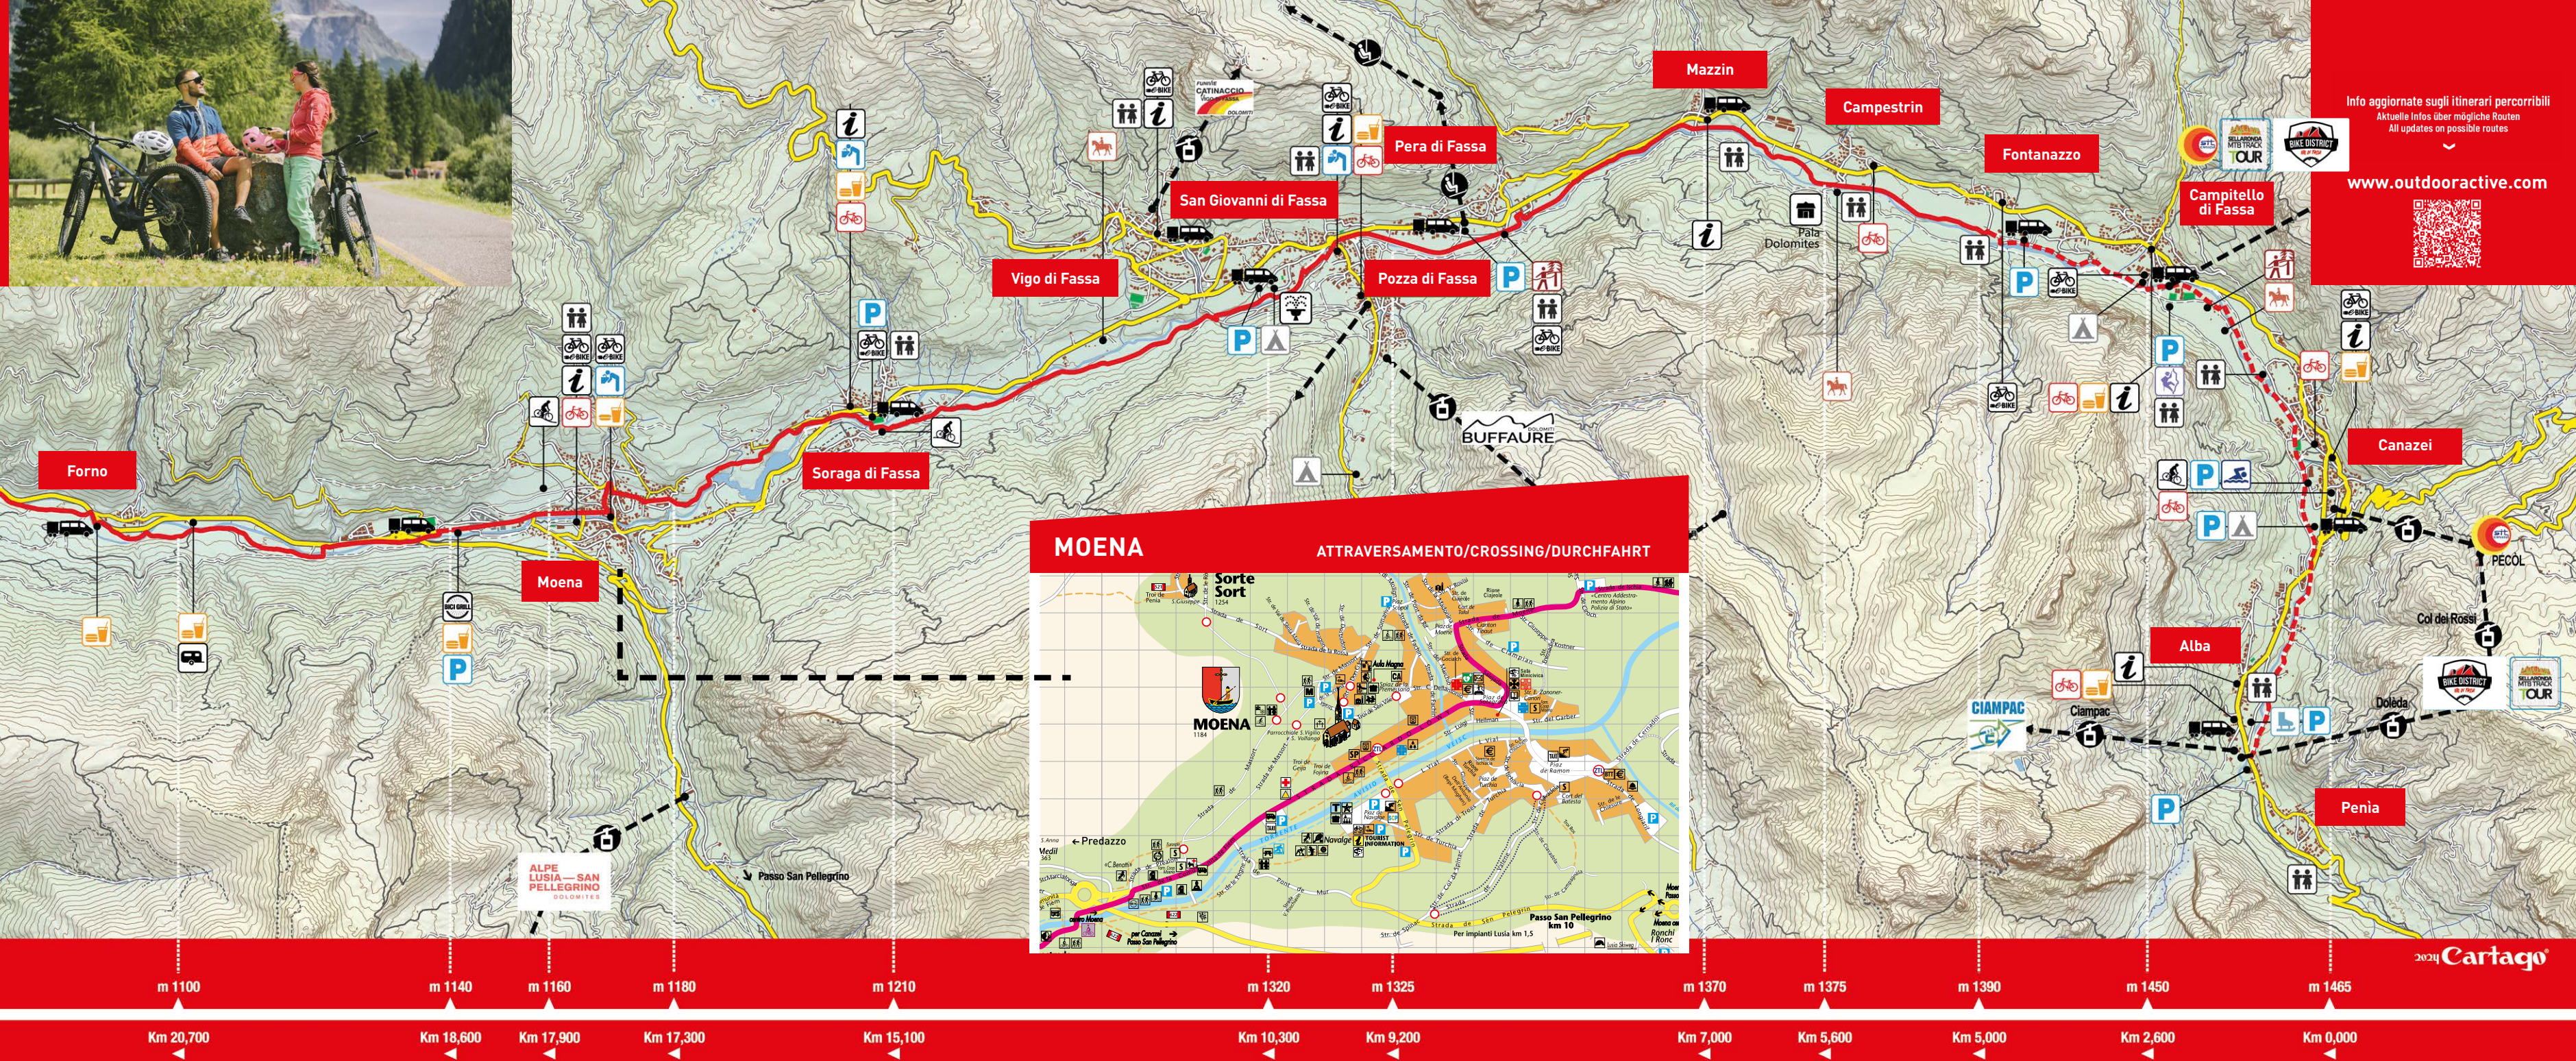

FASSA & FIEMME BIKE EXPRESS

TRATTA ROUTE | STRECKE

Molina di Fiemme - Alba di Canazei

04.05.2024 - 09.06.2024 / 21.09.2024 - 13.10.2024

Sabato e domenica | Saturday and Sunday | Samstag und Sonntag

10.06.2024 - 15.09.2024

Info aggiornate sugli itinerari percorribili
 Aktuelle Infos über mögliche Routen
 All updates on possible routes

www.outdooractive.com

FASSA & FIEMME BIKE EXPRESS

04.05.2024 - 09.06.2024 / 21.09.2024 - 13.10.2024
 Sabato e domenica | Saturday and Sunday | Samstag und Sonntag
 10.06.2024 - 15.09.2024
 Tutti i giorni | Every day | Jeden Tag