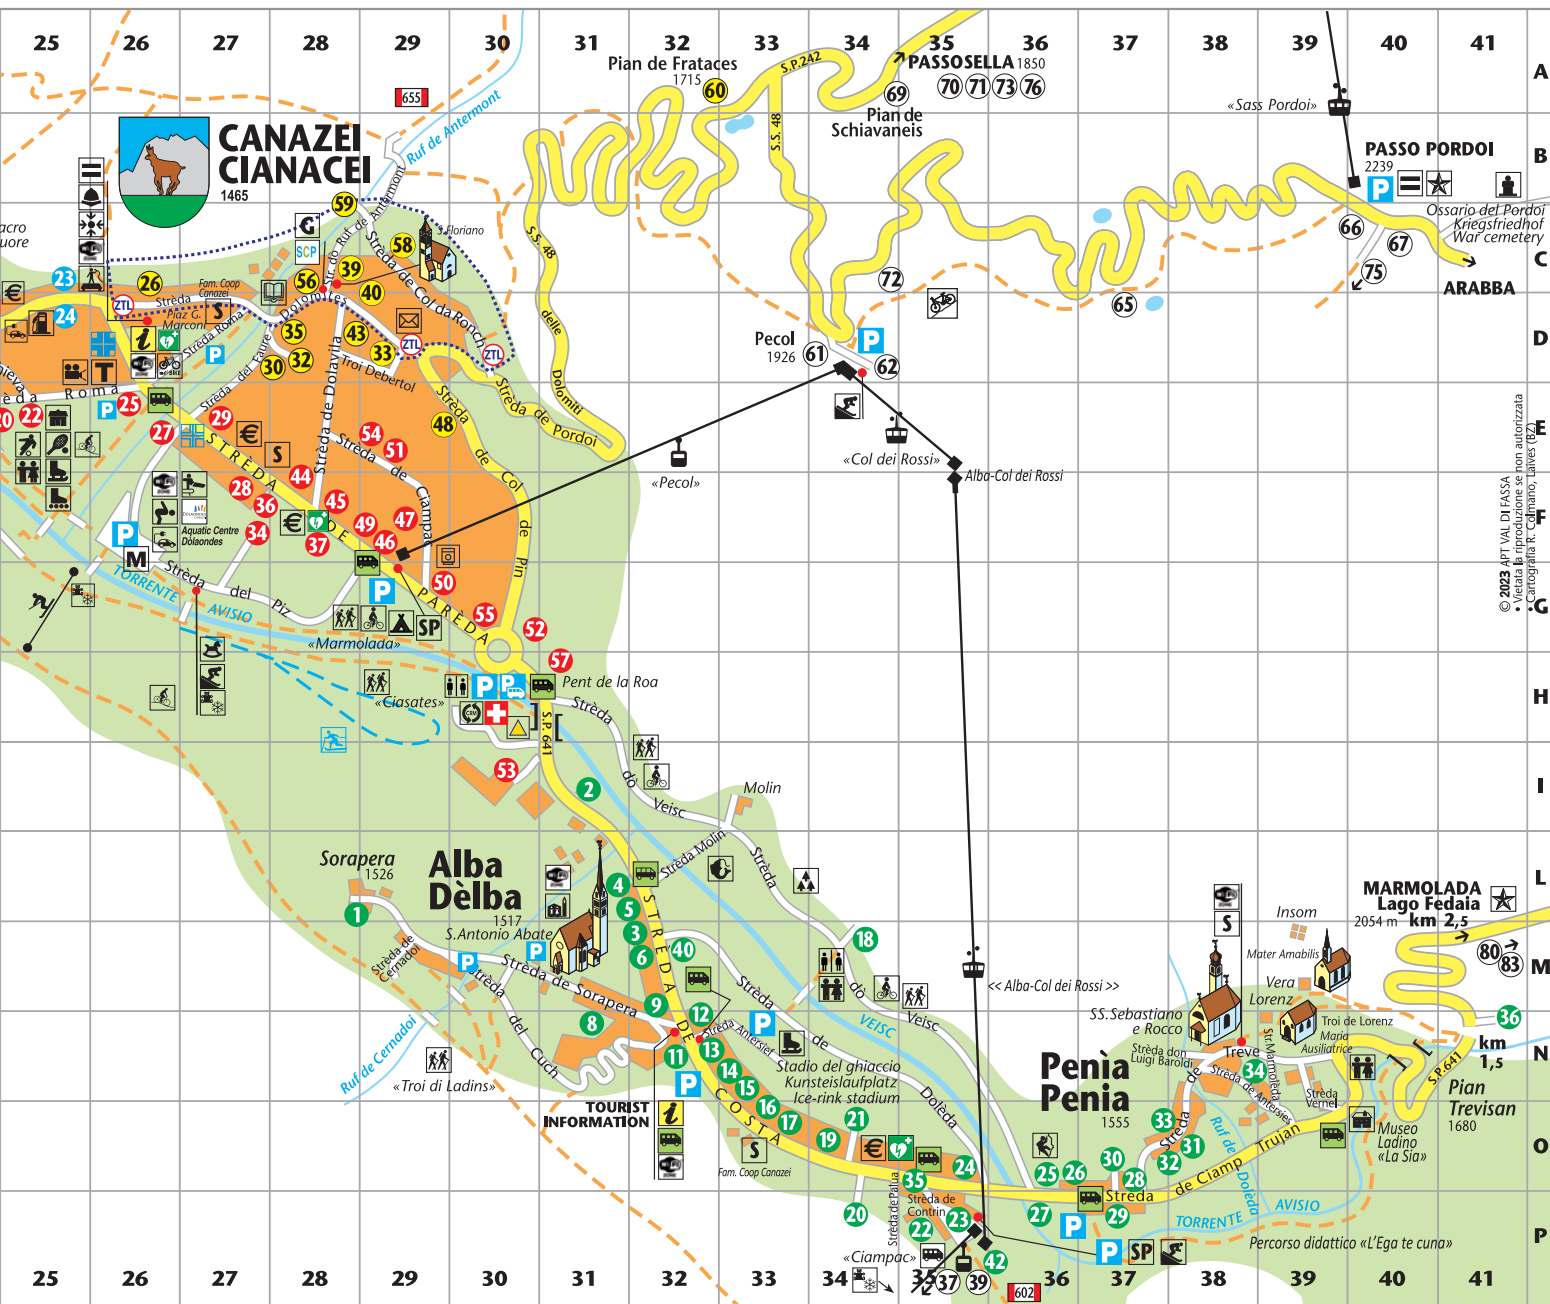

© 2023 APT VAL DI FASSA
Vietata la riproduzione se non autorizzata
Cartografia: A.C. Colliano, Lannes (BL)

	Ufficio Turistico / Tourist office Touristenbüro		Municipio Cityhall / Rathaus
	Fermata Bus / Bus stop Bushaltestelle		Navetta Taxi-Bus
	Carabinieri Police / Polizei		Municipio / Cityhall / Rathaus
	Protezione Civile / Civil protection / Zivilschutz		Parcheggio per autobus Bus parking / Busparkplatz
	Ufficio Postale Post office / Postamt		Polizia Local Police / Ortspolizei
	Bancomat Cash Machine / Geldautomat		Wi-Fi
	Ufficio skipass / Skipass office Skipassbüro		Banca Bank
	Biblioteca Library / Bibliothek		Supermarket Supermarkt
	Museo della Grande Guerra Museum des großen Krieges		Lavanderia Laundry / Wäscherei
	Medico / Doctor / Arzt		Centro acquatico Dolomites Aquatic Centre Dolomites
	Farmacia / Chemistry's Apotheke		Studio medico privato / Private medical practice / Privatpraxis
	Croce Rossa / Italian Red Cross Ital. Rotes Kreuz		Parafarmacia / Parapharmacy Drogerie
	Teatro / Theatre / Theater		Cinema / Kino
	Campeggio / Campsite Campingplatz		Padiglione manifestazioni Events pavilion Veranstaltungspavillon
	Parco giochi Playground / Spielplatz		Centro raccolta materiali / Waste recycling centre / Recycling-Zentrum
	Parco giochi sulla neve Playground in the snow Spielplatz im Schnee		Distributore benzina Gas station / Tankstelle
	Kinderland		Stazione ricarica E-bike E-bike charging station Ladestation für E-bikes
	Parco / Park / Park		Pista Ciclopeditonale Cycle and pedestrian track Fahrrad- u. Fußgängerweg
	Zona traffico limitato Limited traffic area Verkehrsberuhigter Bereich		Enduro Bike Park
	Sport Check Point		Teatro parrocchiale / Parish Theatre / Pfarrtheater
	Stazione ricarica E-car E-car charging station Ladestation für Elektro		Palco manifestazioni / event stage / Veranstaltungsbühne
	Minigolf / Mini-Golf		Piscina / swimming pool Schwimmbad
	Bike Skill Park		Pista da fondo / cross-country track / Langlaufloipe
	Campo da calcio e/o calcetto Football pitch / Fußballplatz		Tennis
	Basket / Basketball		Parco avventura / Adventure Park / Abenteuer Park
	Scuola di sci / Ski school Skischule		Golf
	Palestra di arrampicata Climbing gym / Kletterhalle		Maneggio / Horse Riding Reitstall
	Palestra / Gym / Turnhalle