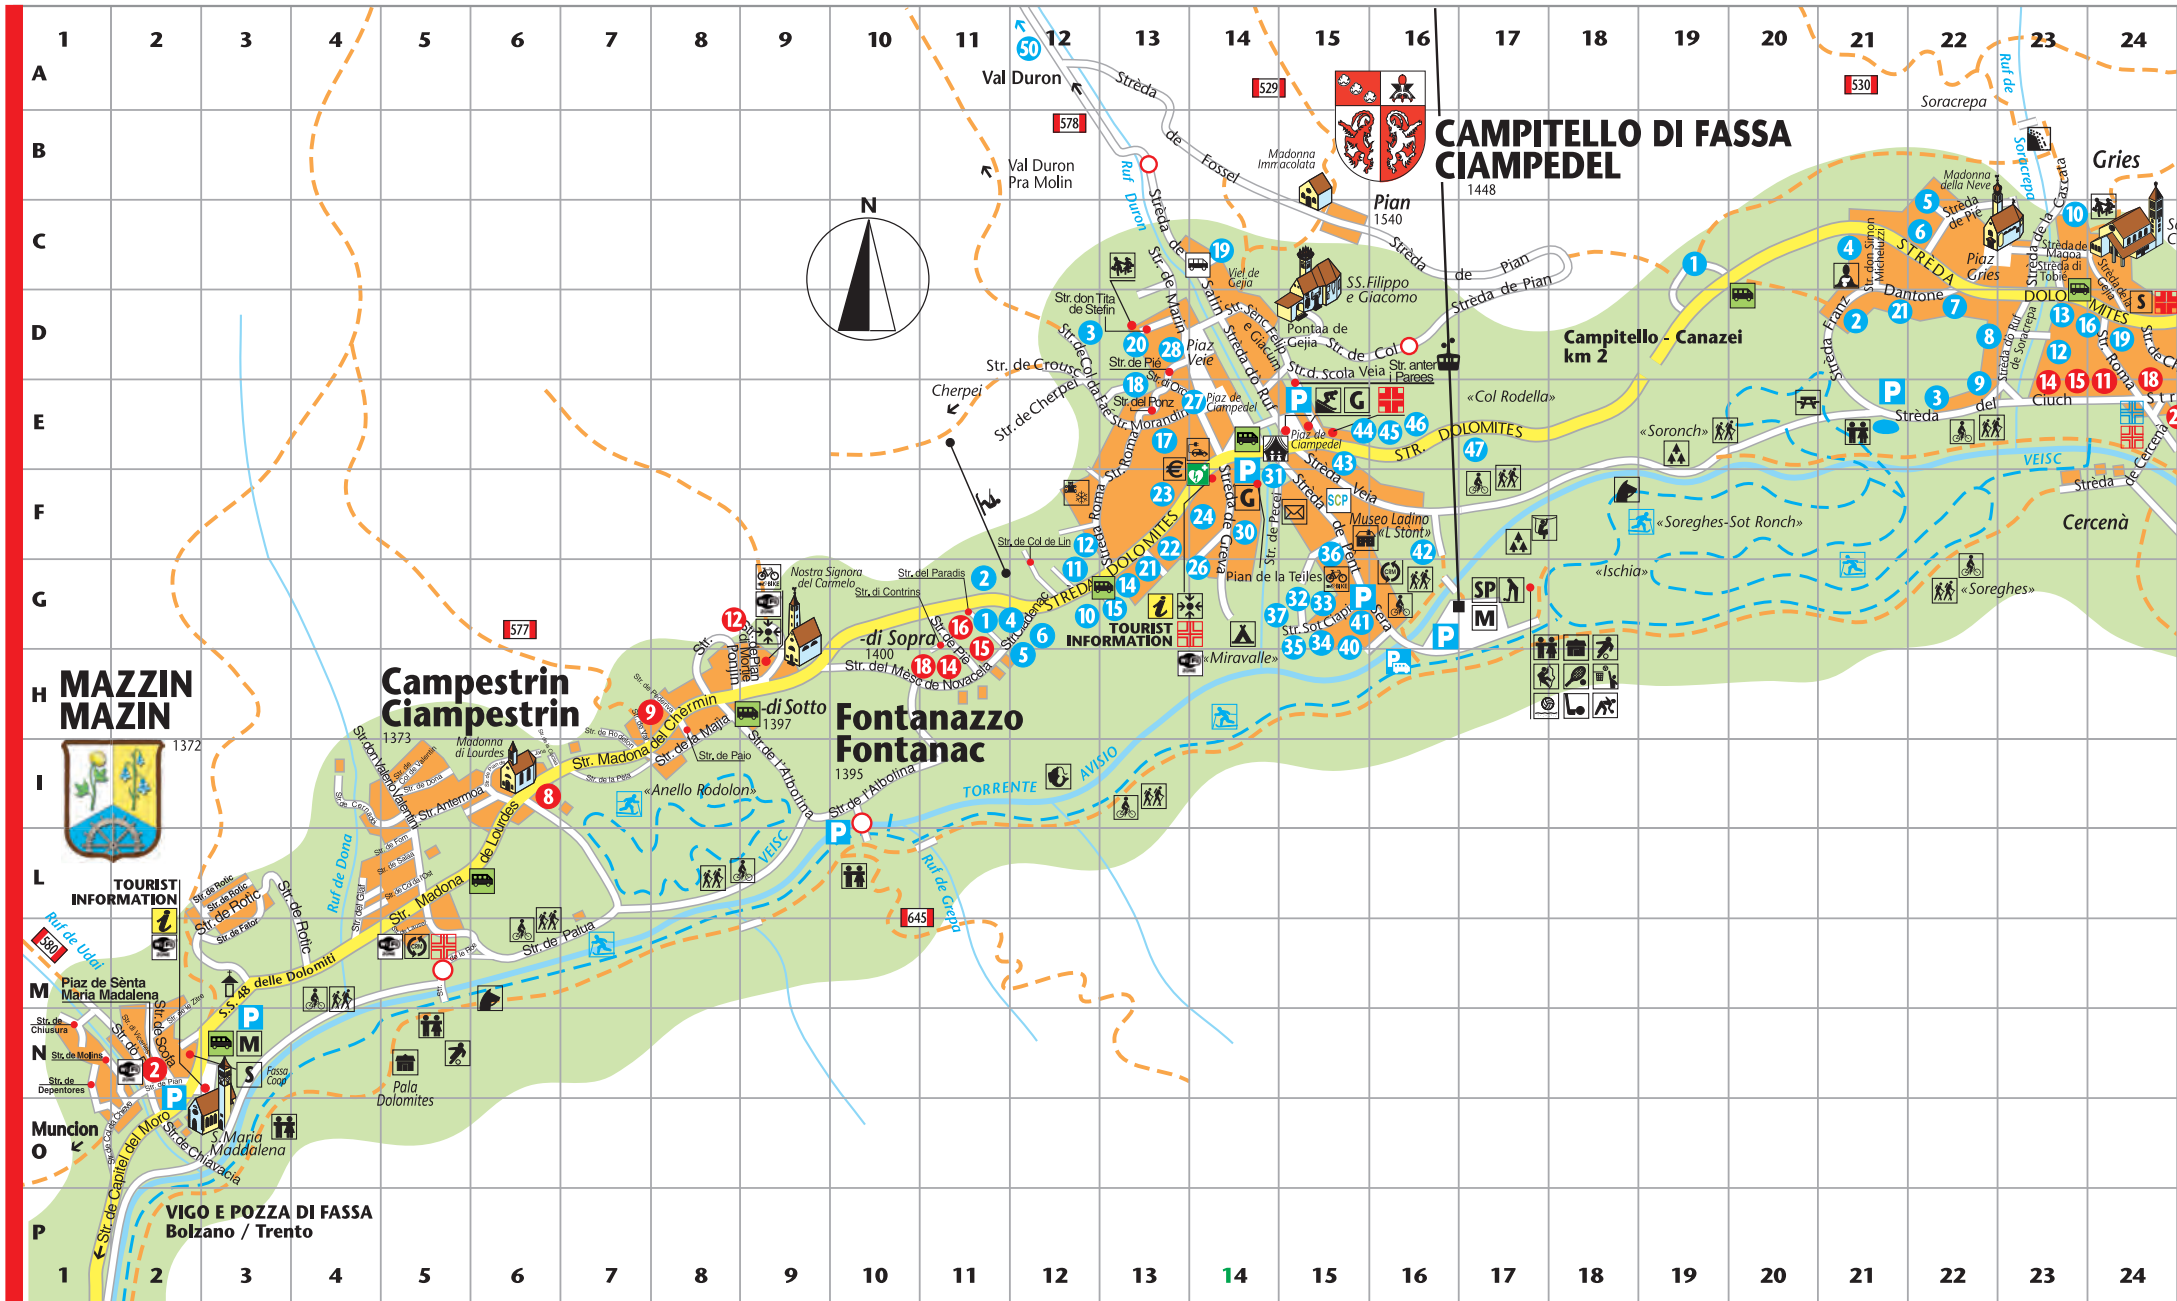

MAZZIN - CAMPITELLO DI FASSA - CANAZEI Alba Penia