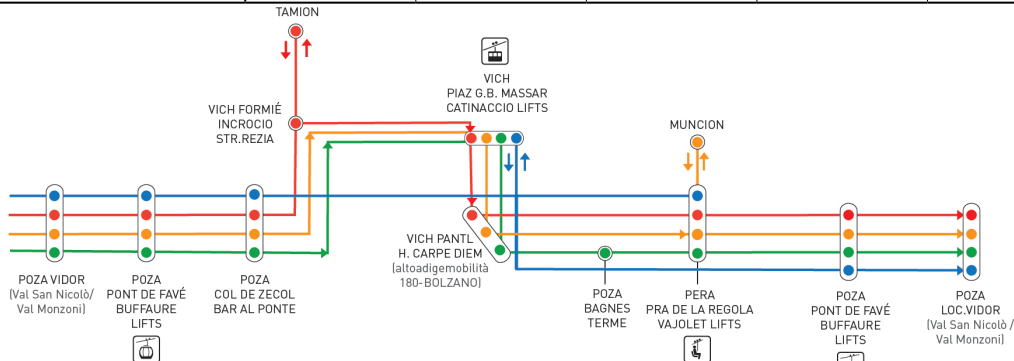

• 30.06. - 07.09.2024

POZZA - PERA - VIGO | LINEA EXPRESS / FAST LINE / SCHNELLE LINIE | 30.06. - 07.09.2024

Poza, VIDOR START	10:30	11:30	13:30	14:30	16:30	17:30
Poza, PONT DE FAVÉ - BUFFAURE LIFTS → POZA	10:33	11:33	13:33	14:33	16:33	17:33
Poza, COL DE ZECOL - BAR AL PONTE	10:37	11:37	13:37	14:37	16:37	17:37
Pera, PRA DE LA REGOLA - VAJOLET LIFTS	10:43	11:43	13:43	14:43	16:43	17:43
Vich, PIAZ G.B. MASSAR - CATINACCIO LIFTS	11:03	12:03	14:03	15:03	17:03	18:03
Poza, PIAZA DE COMUN	11:10	12:10	14:10	15:10	17:10	18:10
Poza, PONT DE FAVÉ - BUFFAURE LIFTS → VIDOR	11:15	12:15	14:15	15:15	17:15	18:15
Poza, VIDOR	11:21	12:21	14:21	15:21	17:21	18:21