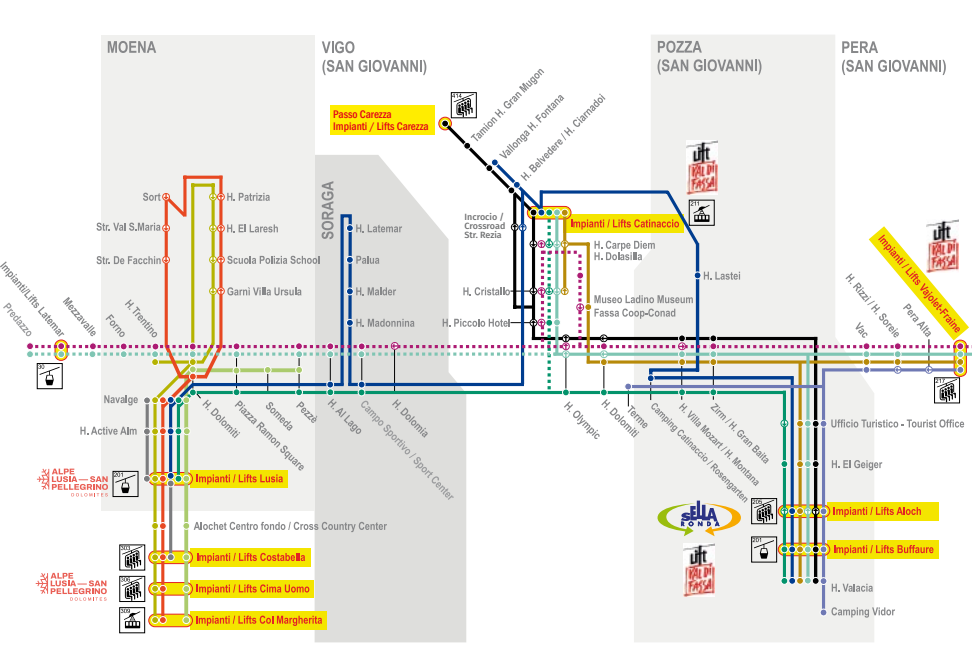

LEGENDA

1		Penia - Alba - Canazei - Campitello - Mazzin - Pera - Pozza - (Vigo - Moena)
2		Penia - Alba Impianti/Lifts - Canazei - Campitello - Fontanazzo
3		Penia Alta - Alba Impianti/Lifts - Canazei - H. Chalet Pineta
4		Alba Impianti/Lifts - Penia - Alba Soraperra - Alba Impianti/Lifts
5		Penia - Alba Impianti/Lifts - Canazei - Campitello - Mazzin - (Moena)
6		Vigo Impianti/Lifts - Pozza Impianti/Lifts - Pera Impianti/Lifts
7		Pozza Impianti/Lifts - Vigo Impianti/Lifts - Vallonga - Tamion - Passo Carezza Impianti/Lifts
8		Pozza Lifts - Vigo Impianti/Lifts - Soraga - Moena - Lusia Impianti/Lifts
9		Moena - Lusia Impianti/Lifts - Costabella Impianti/Lifts
10		Someda - Moena - Lusia Impianti/Lifts - San Pellegrino Impianti/Lifts
11		Moena - Lusia Impianti/Lifts - San Pellegrino Impianti/Lifts
12		Moena - Lusia Impianti/Lifts - San Pellegrino Impianti/Lifts
13		Pozza Impianti/Lifts - Vigo Impianti/Lifts - Vallonga - Soraga - Lusia Impianti/Lifts
Trenino road train		Canazei Urbano/Village
Trenino road train		Pera Impianti/Lifts - Pozza Impianti/Lifts - Pozza Camping Vidor - Pozza Terme

- Fermata / stop
- Fermata in una direzione / one way stop
- Fermata con impianto di risalita / stop with cableway
- Linea garantita / guaranteed line
- Linea straordinaria / extra line
- Andata / Way to
- Ritorno / Way back
- Andata / Way to
- Ritorno / Way back

STAGIONE / SEASON

BASSA STAGIONE / LOW SEASON

LEGENDA SIMBOLI / KEY TO SYMBOLS

**LINEE SKIBUS
INVERNO
SKI BUS LINES
WINTER**

2024/25