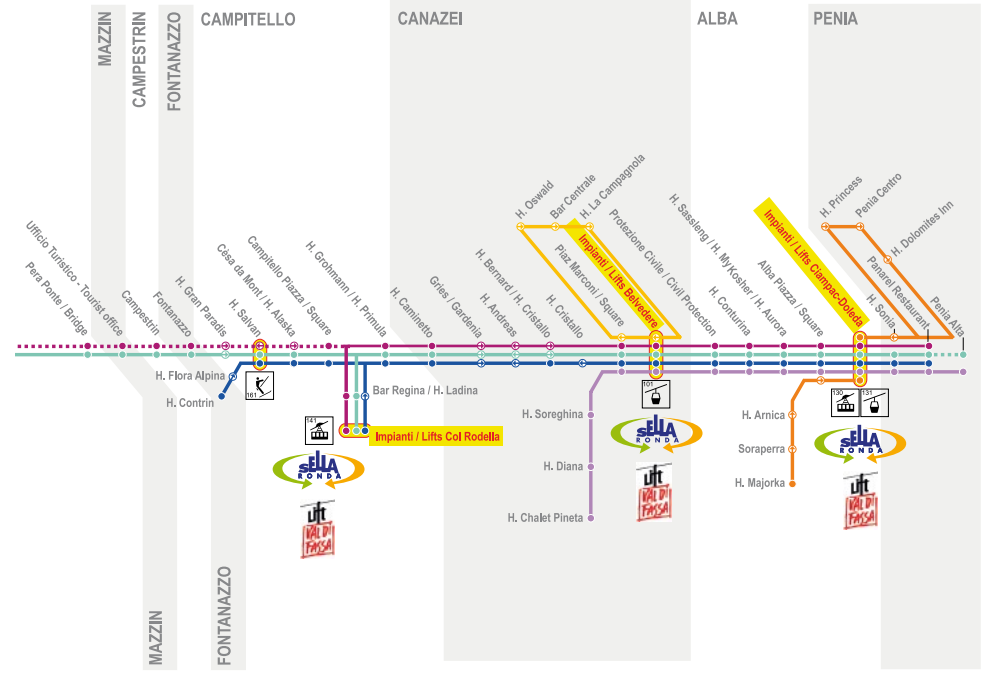

LEGENDA

1		Penia - Alba - Canazei - Campitello - Mazzin - Pera - Pozza - (Vigo - Moena)
2		Penia - Alba Impianti/Lifts - Canazei - Campitello - Fontanazzo
3		Penia Alta - Alba Impianti/Lifts - Canazei - H. Chalet Pineta
4		Alba Impianti/Lifts - Penia - Alba Soraperra - Alba Impianti/Lifts
5		Penia - Alba Impianti/Lifts - Canazei - Campitello - Mazzin - (Moena)
6		Vigo Impianti/Lifts - Pozza Impianti/Lifts - Pera Impianti/Lifts
7		Pozza Impianti/Lifts - Vigo Impianti/Lifts - Vallonga - Tamion - Passo Carezza Impianti/Lifts
8		Pozza Lifts - Vigo Impianti/Lifts - Soraga - Moena - Lusia Impianti/Lifts
9		Moena - Lusia Impianti/Lifts - Costabella Impianti/Lifts
10		Someda - Moena - Lusia Impianti/Lifts - San Pellegrino Impianti/Lifts
11		Moena - Lusia Impianti/Lifts - San Pellegrino Impianti/Lifts
12		Moena - Lusia Impianti/Lifts - San Pellegrino Impianti/Lifts
13		Pozza Impianti/Lifts - Vigo Impianti/Lifts - Vallonga - Soraga - Lusia Impianti/Lifts
Trenino road train		Canazei Urbano/Village
Trenino road train		Pera Impianti/Lifts - Pozza Impianti/Lifts - Pozza Camping Vidor - Pozza Terme

- Fermata / stop
- Fermata in una direzione / one way stop
- Fermata con impianto di risalita / stop with cableway
- Linea garantita / guaranteed line
- Linea straordinaria / extra line
- Andata / Way to
- Ritorno / Way back
- Andata / Way to
- Ritorno / Way back

STAGIONE / SEASON

BASSA STAGIONE / LOW SEASON

LEGENDA SIMBOLI / KEY TO SYMBOLS

**LINEE SKIBUS
INVERNO
SKI BUS LINES
WINTER**

2024/25